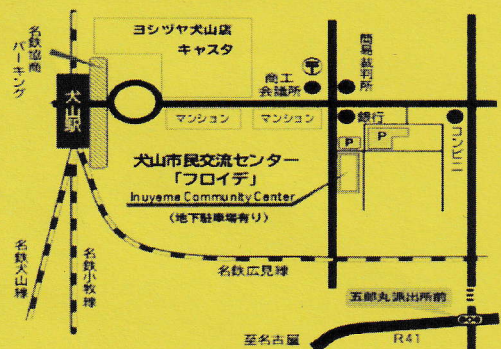

選者 伊藤まさ子(游魚)・伊藤政美(菜の花)・大野鶴士(獅子吼)
 加古宗也(若竹)・加藤耕子(耕)・加藤哲也(蒼穹)
 栗田やすし(伊吹嶺)・神野紗希・坂口縁志(年輪)
 草野耿介(ひとつばたご) <敬称略・五十音順>

送り先 〒484-0865 犬山市藪畔200-75 (電話 0568-67-5723)
 内藤丈草を偲ぶ俳句大会・事務局 酒井とし子 宛

会場 犬山市民交流センター フロイデ 4階
 (犬山駅東口より徒歩5分)
 犬山市松本町 4-21
 電話 0568-61-1000